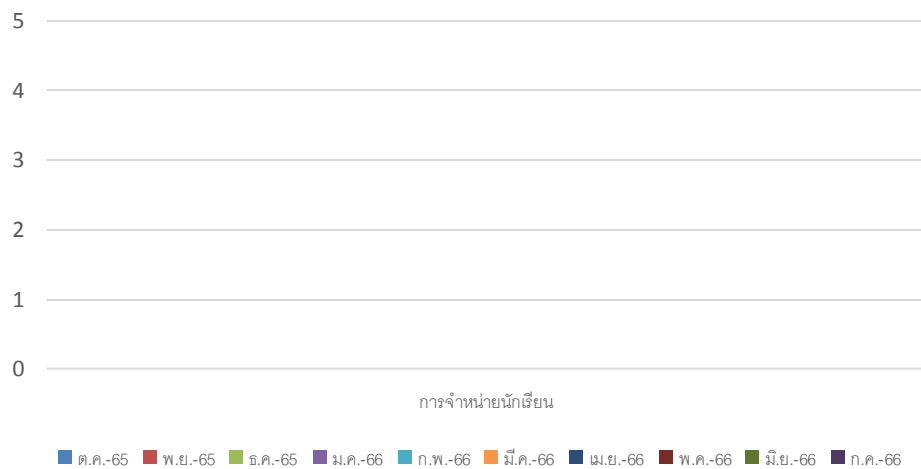

o16

สถิติการย้ายเข้า-ย้ายออกของนักเรียน

สถิติการรับนักเรียน

สถิติการจำหน่ายนักเรียน

สถิติข้อมูลนักเรียน

สถิติขออนุญาตไปราชการ

สถิติหนังสือลงรับ

สถิติหนังสือส่ง

สถิติขอหนังสือรับรอง

สถิติการใช้ห้องประชุม/อาคารเอนกประสงค์

สถิติขอศึกษาดูงาน

สถิติขอตรวจสอบวุฒิ

สถิติขอหนังสือรับรองการศึกษา